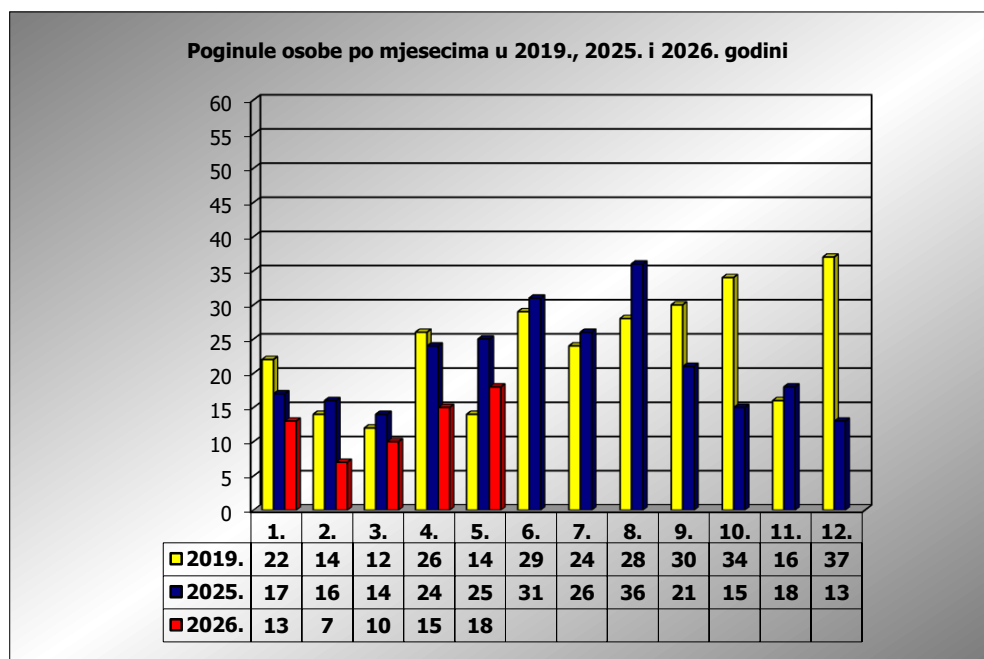

PRIKAZ POGINULIH OSOBA U PROMETNIM NESREĆAMA U 2026. GODINI U REPUBLICI HRVATSKOJ PO MJESECIMA (usporedba s 2019.* i 2025. godinom)

mjesec	poginuli			2026./2019.		2026./2025.	
	2019. g.	2025. g.	2026. g.				
siječanj	22	17	13	-40,9%	-9	-23,5%	-4
veljača	14	16	7	-50,0%	-7	-56,3%	-9
ožujak	12	14	10	-16,7%	-2	-28,6%	-4
travanj	26	24	16	-38,5%	-10	-33,3%	-8
svibanj	14	25	18	28,6%	4	-28,0%	-7
lipanj	29	31					
srpanj	24	26					
kolovoz	28	36					
rujan	30	21					
listopad	34	15					
studeni	16	18					
prosinac	37	13					

I-III	48	47	30	-37,5%	-18	-36,2%	-17
I-IV	74	71	46	-37,8%	-28	-35,2%	-25
I-V	88	96	64	-27,3%	-24	-33,3%	-32

* Referentna godina Nacionalnog plana sigurnosti cestovnog prometa RH za razdoblje od 2021. do 2030.